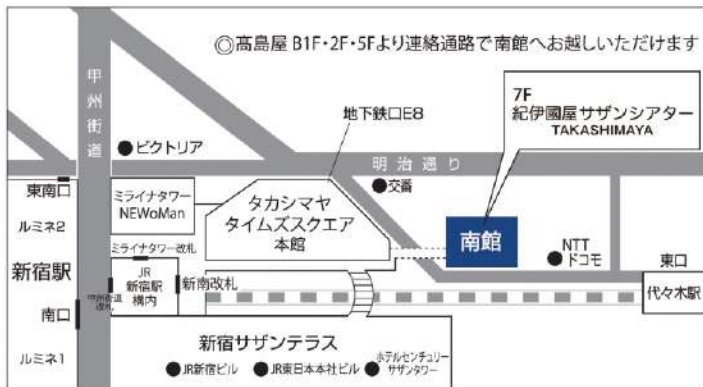

- ●JR新宿駅 新南改札より徒歩5分、南口より徒歩8分
- ●JR代々木駅東口より徒歩5分
- ●地下鉄副都心線 新宿三丁目駅 E8出口より徒歩5分

〒151-0051
東京都渋谷区千駄ヶ谷5-24-2
タカシマヤタイムズスクエア南館7F
TEL. 03-5361-3321