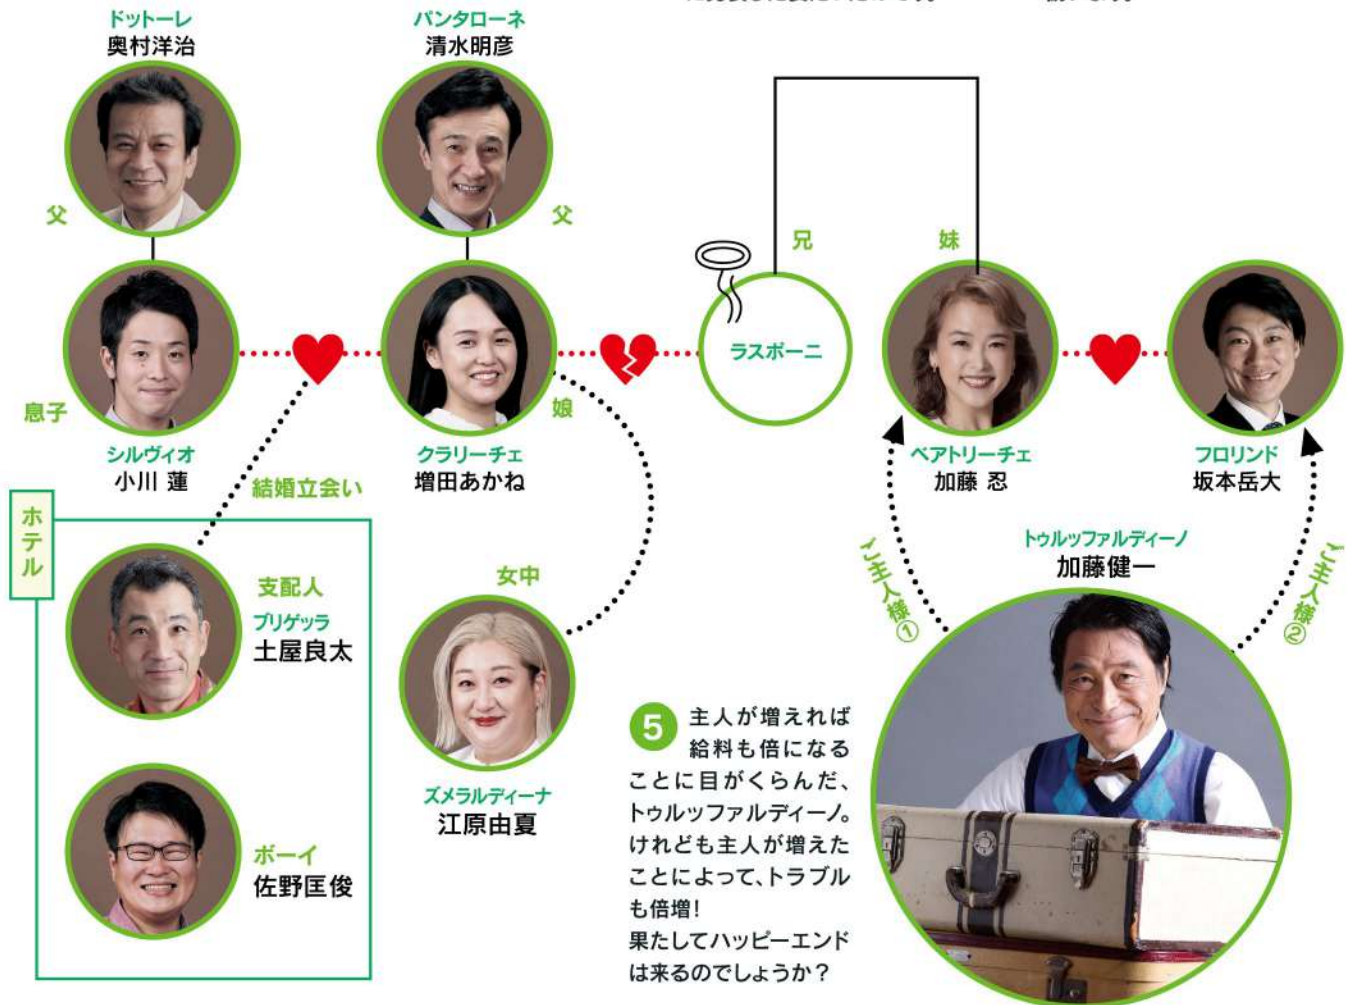

## Il servitore di due padroni

作:カルロ・ゴルドーニ 訳:田之倉 稔 演出:鶴山 仁

### 相関図

カトケン事務所公演で大人気のジャンル“口から出まかせ系コメディ”

腹ペコ召使いカトケンがテキトーなウソをつきまくって、9人の登場人物たちを混乱させる!

- 1 バンタローネ家の部屋から物語は始まります。今まさにシルヴィオとクラリーチェが夫婦の契りを結ぼうとしているところ。ブリゲッタが立会人として見守っています。
- 2 実はクラリーチェは父の指示でラスポーニと結婚するはずでしたが、ある夜、何者かに殺されてしまいました。
- 3 婚礼の場に、死んだはずのラスポーニが、召使い・トゥルツファルディーノを連れてやって来ます。このラスポーニ、実は妹のベアトリーチェがある目的のために男装した姿だったのです。
- 4 ベアトリーチェが男装していることを知らない、恋人のフロリンド。ヴェネツィアに着き、偶然出会ったトゥルツファルディーノに「召使いにならないか?」と誘います。

### 作者

カルロ・ゴルドーニ(1707~1793)

ヴェネツィア共和国の劇作家。弁護士を経て、劇場の座付き作家となる。平等、貴族風刺、女性の権利の擁護などを作品に盛り込み庶民から人気を得たが、政治的圧迫を受けフランスへ移住。同地で生涯を閉じた。現在のイタリアでもその人気絶えることはなく、新演出によって毎年多くのゴルドーニ作品が上演されている。

### 作品について

役者アントニオ・サッコのために書かれ、1746年ヴェネツィアにて初演。もとは筋書きのみであったが、後に台本化した。1947年にミラノ・ピッコロ座が現代の舞台として蘇らせると同劇団の看板演目となり、現在に至るまで上演され続けている。